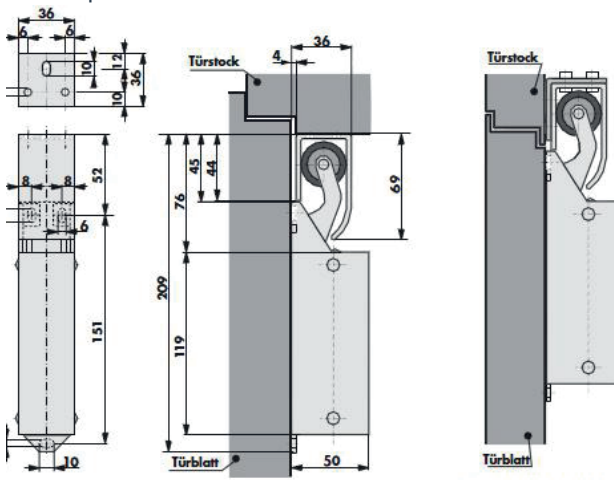

Türdämpfer R 1400

Für die Montage auf der Bandgegenseite der Tür

Video

Webseite

EIGENSCHAFTEN

- Wird auf der Bandgegenseite der Tür montiert
- In verschiedenen Farben und Oberflächen erhältlich (matt- oder glanzverchromt, farbig beschichtet, Edelstahl)
- Dank der Ausführungen von 20 bis 80 N für unterschiedlichste Tür- und Montagesituationen geeignet

MONTAGE-OPTIONEN

- Senkrechte und waagrechte Montage möglich
- Der Einlaufhaken wird im Normalfall direkt von unten oder seitlich an der Türzarge montiert
- Mit Hilfe eines speziellen Montagewinkels ist es möglich, den Haken bei gleichliegenden Aluminium- oder Kunststoffzargen auf dem Rahmen zu befestigen

ABMESSUNGEN

Alle Maßangaben in mm

Türdämpfer R 1400

TECHNISCHE DATEN

Türart	Drehtüren DIN links und DIN rechts, auf-, gleich- und zurückliegend
Schließkraft	20; 35; 50; 80 N (am Türdämpfer gemessen)
Dämpfungscharakteristik	progressiv, Schließgeschwindigkeit einstellbar
Dämpfungsmedium	Silikonöl
Montagearten	senkrecht oder waagrecht
Material	Stahl; V2A
Oberfläche (Stahl)	glanz- oder mattverchromt; farbig beschichtet
Lieferumfang	Türdämpfer, Einlaufkurve, Befestigungsschrauben