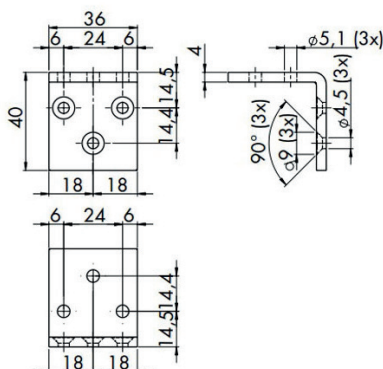

Montagewinkel Haken

Bestell-Nr. 203038