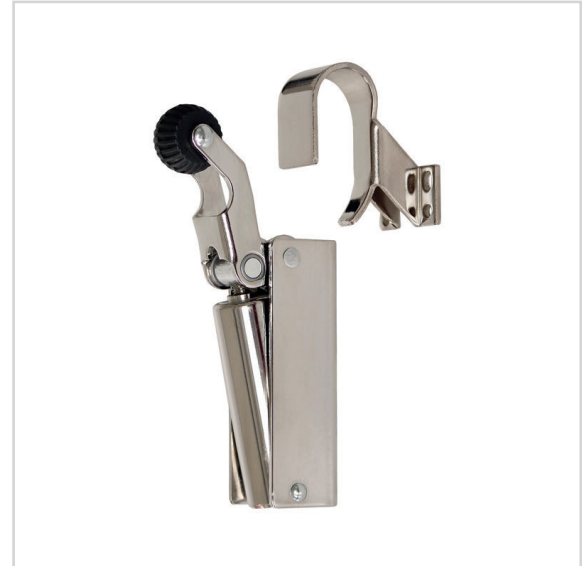

Türdämpfer Z 1000

Das preiswerte Grundmodell für leichte Türen

Webseite

EIGENSCHAFTEN

- Mit sichtbarem Zylinder
- Oberfläche vernickelt oder verzinkt
- Dank der Ausführungen mit Schließkräften von 20 bis 80 N für unterschiedliche Tür- und Montagesituationen geeignet

MONTAGE-OPTIONEN

- Kann aufgrund unterschiedlicher Haken sowohl an auf-, gleich- als auch zurückliegenden Türen eingesetzt werden
- Wird auf der Bandseite der Tür montiert
- Nur für senkrechte Montage vorgesehen

AUSWAHL DES HAKENS

- Haken 1009: für gleichliegende Türen (-4 bis +14 mm)

- Haken 1013: für aufliegende Türen (+15 bis +30 mm)

- Haken 1011: für zurückliegende Türen (-5 bis -22 mm)

TECHNISCHE DATEN

Türart	Drehtüren DIN links und DIN rechts, auf-, gleich- und zurückliegend
Schließkraft	20 N; 50 N; 80 N
Dämpfungscharakteristik	progressiv
Schließgeschwindigkeit	einstellbar
Dämpfungsmedium	Silikonöl
Material	Stahl
Oberfläche	vernickelt; verzinkt
Lieferumfang	Türdämpfer, Haken, Befestigungsschrauben für Holztüren