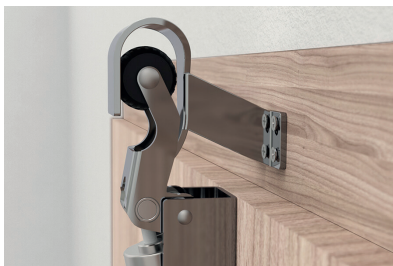

Türdämpfer Z 1000

Das preiswerte Grundmodell für leichte Türen

Webseite

EIGENSCHAFTEN

- Mit sichtbarem Zylinder
- Oberfläche vernickelt oder verzinkt
- Dank der Ausführungen mit Schließkräften von 20 bis 80 N für unterschiedliche Tür- und Montagesituationen geeignet

MONTAGE-OPTIONEN

- Kann aufgrund unterschiedlicher Haken sowohl an auf-, gleich- als auch zurückliegenden Türen eingesetzt werden
- Wird auf der Bandseite der Tür montiert
- Nur für senkrechte Montage vorgesehen

AUSWAHL DES HAKENS

- Haken 1009: für gleichliegende Türen (-4 bis +14 mm)

- Haken 1013: für aufliegende Türen (+15 bis +30 mm)

- Haken 1011: für zurückliegende Türen (-5 bis -22 mm)

TECHNISCHE DATEN

Türart	Drehtüren DIN links und DIN rechts, auf-, gleich- und zurückliegend
Schließkraft	20 N; 50 N; 80 N
Dämpfungscharakteristik	progressiv
Schließgeschwindigkeit	einstellbar
Dämpfungsmedium	Silikonöl
Material	Stahl
Oberfläche	vernickelt; verzinkt
Lieferumfang	Türdämpfer, Haken, Befestigungsschrauben für Holztüren