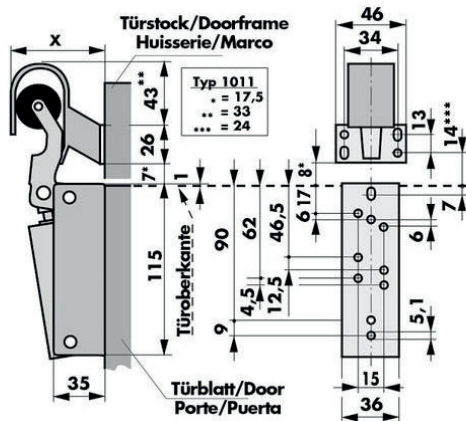

MONTAGE-OPTIONEN

- Kann aufgrund unterschiedlicher Haken sowohl an auf-, gleich- als auch zurückliegenden Türen eingesetzt werden
- Wird auf der Bandseite der Tür montiert
- Nur für senkrechte Montage vorgesehen

AUSWAHL DES HAKENS

- Haken 1009: für gleichliegende Türen (-4 bis +14 mm)

- Haken 1013: für aufliegende Türen (+15 bis +30 mm)

- Haken 1011: für zurückliegende Türen (-5 bis -22 mm)

TECHNISCHE DATEN

Türart	Drehtüren DIN links und DIN rechts, auf-, gleich- und zurückliegend
Schließkraft	20 N; 50 N; 80 N
Dämpfungscharakteristik	progressiv
Schließgeschwindigkeit	einstellbar
Dämpfungsmedium	Silikonöl
Material	Stahl
Oberfläche	vernickelt; verzinkt
Lieferumfang	Türdämpfer, Haken, Befestigungsschrauben für Holztüren

MONTAGE

Montageanleitung

ABMESSUNGEN

Alle Maßangaben in mm

Maß X bei

- Haken 1009 für gleichliegende Türen X = 59
- Haken 1013 für aufliegende Türen X = 78
- Haken 1011 für zurückliegende Türen X = 39

BESTELLANGABEN