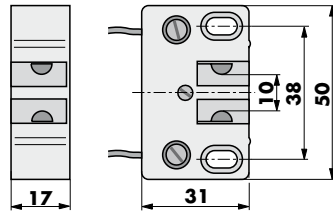

Überblick

| | |
|------------------|------------|
| Berührungspunkte | versilbert |
| Material Gehäuse | Kunststoff |
| Type | ZKK |

DICTATOR Türkontakte

Maße

Alle Maßangaben in mm

Türkontakt ZKK

Bestellangaben