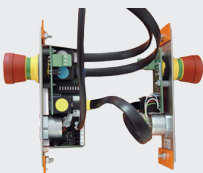

# DIKTATOR SCHLEUSENSTEUERUNGEN

Einfacher Einbau –  
auch zur Nachrüstung

Von einfachen bis komplexen  
Schleusen einsetzbar

Flexible Anpassung dank  
modularem System

Einbindung in komplexe  
Gebäudesteuerungen möglich

Alle systeminternen Komponenten sind komplett steckbar. Die Kabel sowie die dazugehörigen Steckbuchsen sind farblich eindeutig gekennzeichnet, so dass ein falscher Anschluss praktisch unmöglich ist.