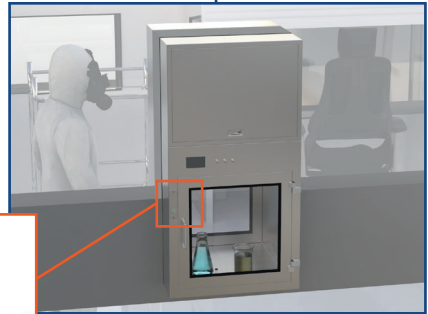

MATERIALSCHLEUSE

- Kostengünstige Lösung, da verringerter Komponenten-Umfang
- Terminal in Stand-alone Betrieb möglich (einseitige Bedienung)

Ausführliche Informationen
finden Sie unter
www.dictator.de >
Schleusensteuerung